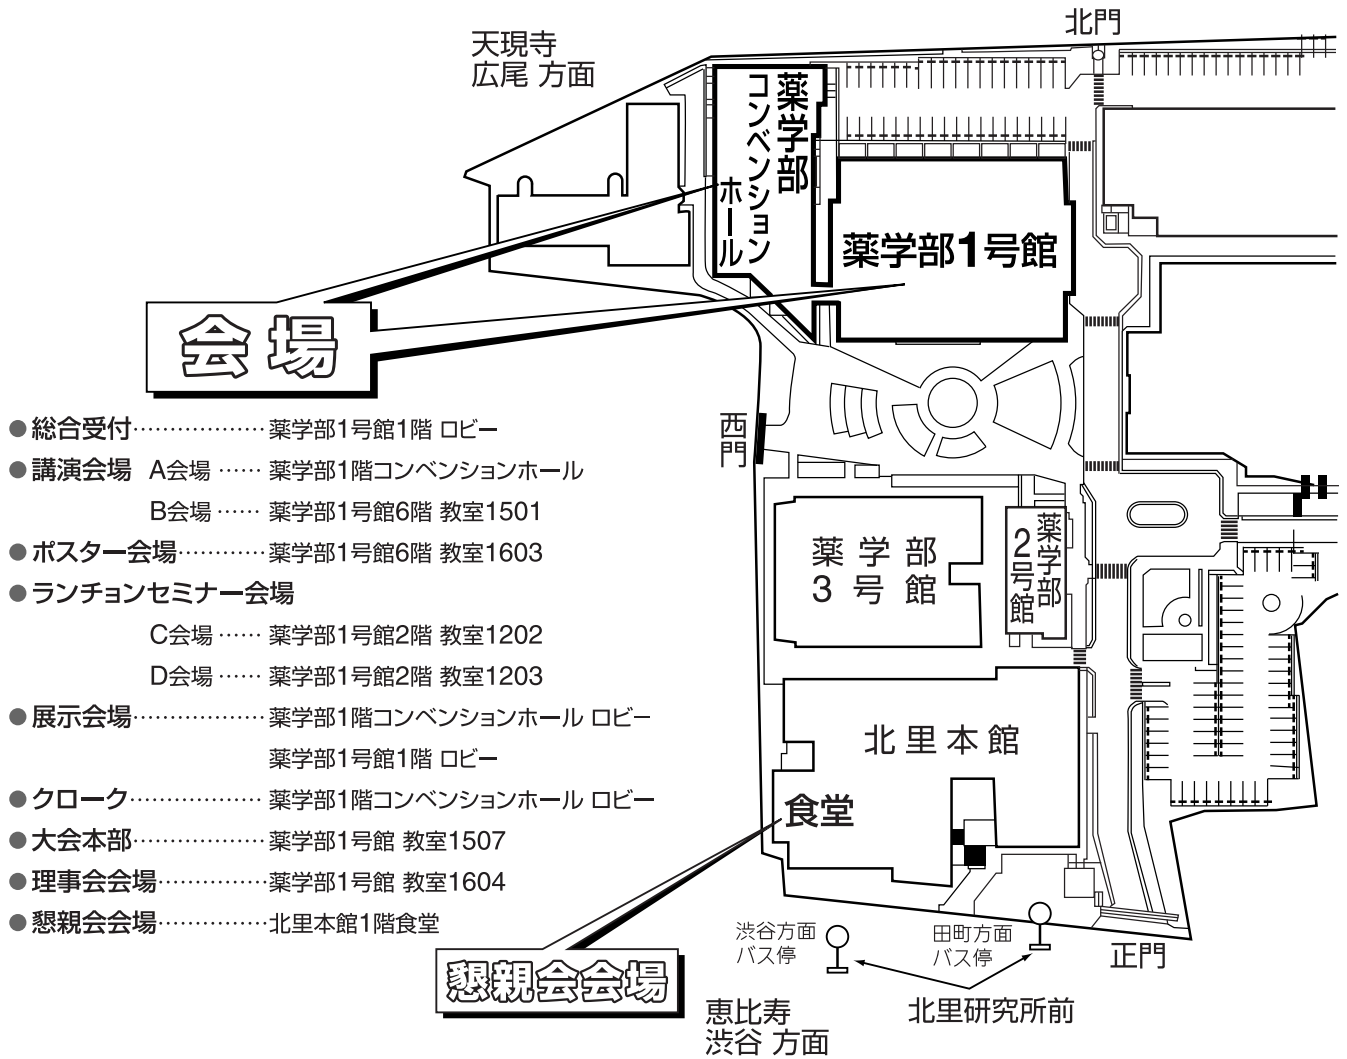

# ● 会場案内図 ●

## 北里大学白金キャンパスへのアクセス

### 徒歩の場合

- ① 広尾駅(東京メトロ日比谷線): 出口1, 2番  
天現寺方面 徒歩約10分
- ② 白金高輪駅(都営三田線・東京メトロ南北線): 出口3番  
恵比寿方面 徒歩10分